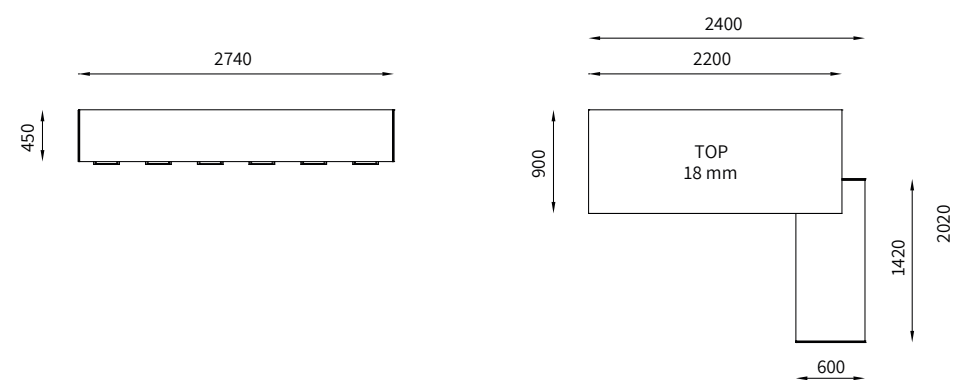

A Accessori coordinati in metallo cromato rifiniti in cuoio cucito a mano.

Coordinated accessories in chromed metal with hand-stitched leather finish.

B Top in spessore 18 o 40 mm per le scrivanie Anello, Ponte e Conica

18 or 40 mm thick tops for Ring, Bridge and Conical desks.

C Gamba in tubolare d'acciaio a sezione triangolare da 50 mm con finitura cromata o verniciata bianca.

Tubular steel leg with 50 mm triangular section, chromed or white painted finish.

Dati Tecnici | Technical Data

Finiture | Finishes

ARREDI | FURNITURE

Top, fianchi e frontali | Top, sides and frontals

GC22
Legno | Wood
Frassino tinto corda
Corda dyed ash

Struttura | Structure

ME28
Melaminico | Melamine
Nero
Black

Gambe | Legs

AC82
Metallo | Metal
Cromato
Chromed

Accessori | Accessories

CN72
Cuoio | Thick leather
Nero
Black

SEDUTE | SEATING

Fronte | Front

UK52
Lana cotta per cuoio | Boiled wool for thick leather
Antracite
Anthracite

Retro | Back

CN72
Cuoio | Thick leather
Nero
Black