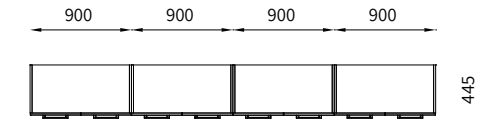

Retro | Back

Dati Tecnici | Technical Data

A Vaschette tecniche in alluminio anodizzato lucido con apertura bifronte.
Socket edge exit in polished anodised aluminium, with two-way opening.

B Filo luce in acciaio cromato in corrispondenza della giunzione tra i top dei tavoli.
Chromed flush element on the joint between the table tops.