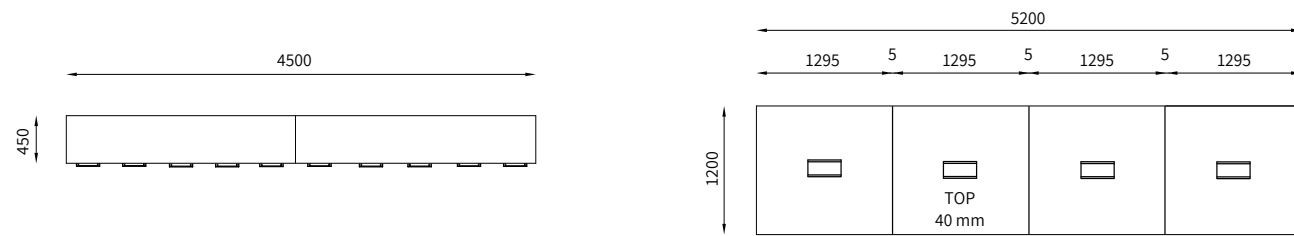

Dati Tecnici | Technical Data

Finiture | Finishes

ARREDI | FURNITURE

Top Top

Frontali Frontals

Gambe e accessori Legs and accessories

Struttura Structure