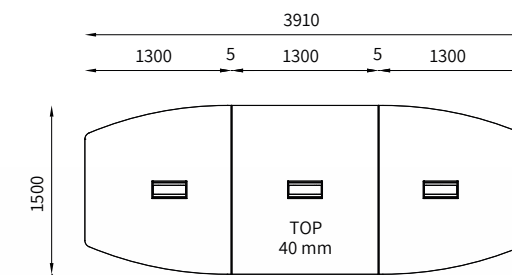

Retro | Back

Dati Tecnici | Technical Data

A Vaschette tecniche in alluminio anodizzato lucido con apertura bifronte.
Socket edge exit in polished anodised aluminium, with two-way opening.

B Filo luce in acciaio cromato in corrispondenza della giunzione tra i top dei tavoli.
Chromed flush element on the joint between the table tops.