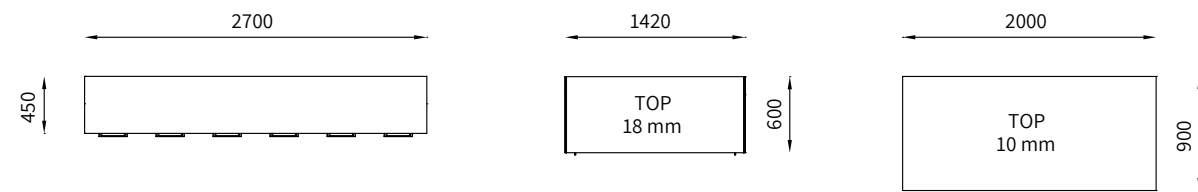

04 GLASS | WENGÈ | WHITE | TANGERINE

Dati Tecnici | Technical Data

- A** Fianchi e top da 18 mm in legno, laccato o melaminico.
Sides and top 18 mm thick, in wood, lacquer or melamine.
- B** Allungo a giorno o con mobiletti chiusi da porte scorrevoli.
Open extension or small cabinets extension with sliding doors.
- C** Maniglia da 22 cm in metallo cromato
22 cm handle in chromed metal.