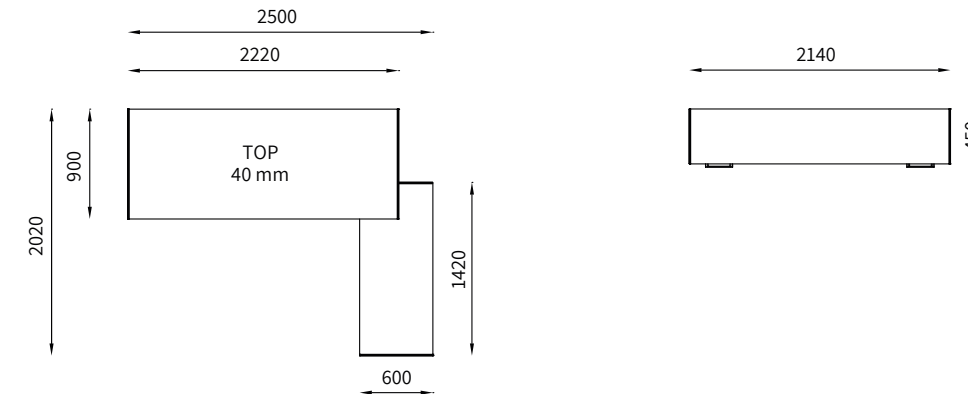

A Rivestimento dello schienale in cuoio lavorato a punto sella.
Back covering in leather with saddle stitching.

B Fregio in acciaio inox lucido.
Polished stainless steel frieze.

C Rivestimento frontale in lana cotta ad alto spessore o in cuoio.
Front covering in high-thickness boiled wool or leather front covering.

Dati Tecnici | Technical Data

Finiture | Finishes

ARREDI | FURNITURE

Top, fianchi e frontali | Top, sides and frontals

GM23
Legno | Wood
Frassino tinto terra
Terra dyed ash

Struttura | Structure

MB29
Melaminico | Melamine
Bianco
White

Inserti e accessori | Inserts and accessories

CN72
Cuoio | Thick leather
Nero
Black

SEDUTE | SEATING

Fronte | Front

CN72
Cuoio | Thick leather
Nero
Black

Retro | Back

CJ83
Cuoio | Thick leather
Bianco
White