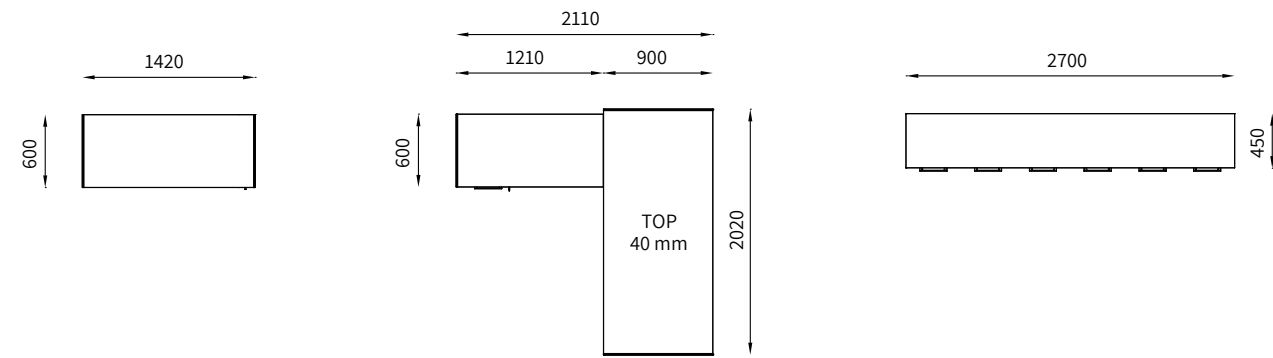

Dati Tecnici | Technical Data

A Coppia passacavi opzionali in metallo cromato.
Optional pair of cable plugs in chromed metal.

B Fianchi e top spessore 40 mm disponibili in legno, laccato o melaminico.
Sides and top 40 mm thick, available in wood, lacquer or melamine.

Finiture | Finishes

ARREDI | FURNITURE

Top, fianchi e frontali | Top, sides and frontals

MB29
Melaminico | Melamine
Bianco
White

Frontali | Frontals

RAL 6011
Laccato | Lacquered
Oliva
Oliva

MB29
Melaminico | Melamine
Bianco
White

Struttura | Structure

ME28
Melaminico | Melamine
Nero
Black

Accessori | Accessories

CN72
Cuoio | Thick leather
Nero
Black

SEDUTE | SEATING

Struttura | Structure

Plastica | Plastic
Bianco
White

Seduta | Seat

Trevira | Trevira
Nero
Black

Schienale | Back

Rete | Mesh
Bianco
White