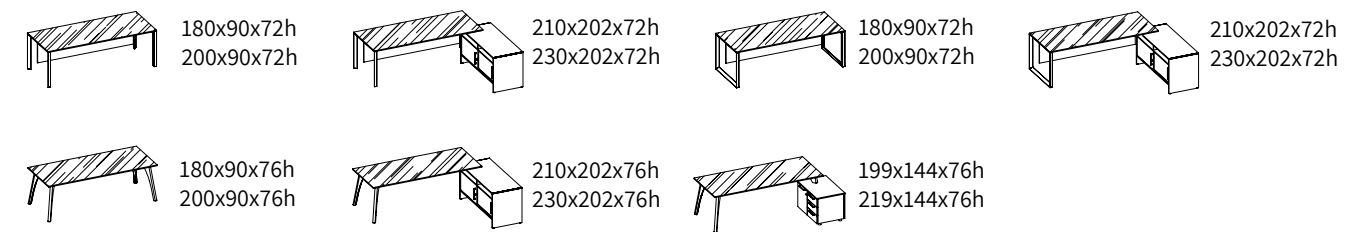

Top vetro laccato | Lacquered glass top