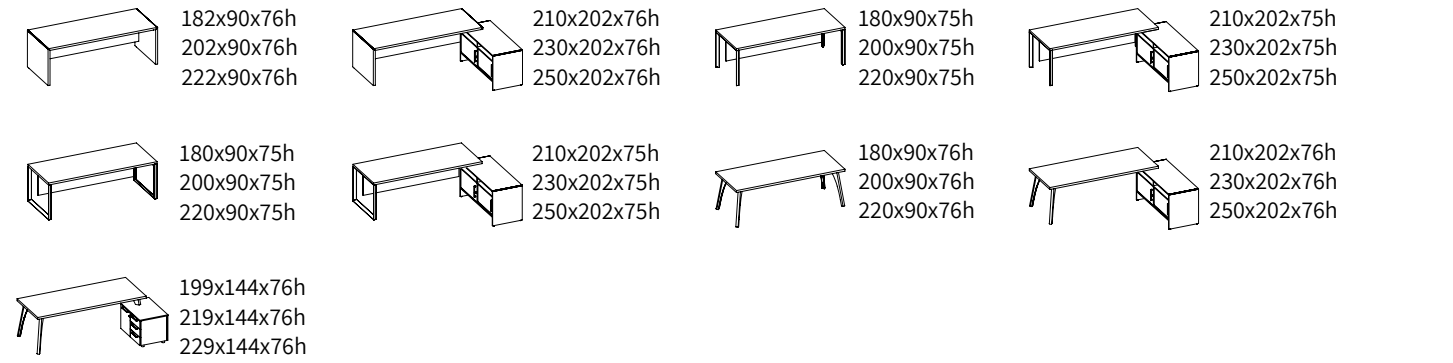

SCRIVANIE | WRITING DESK