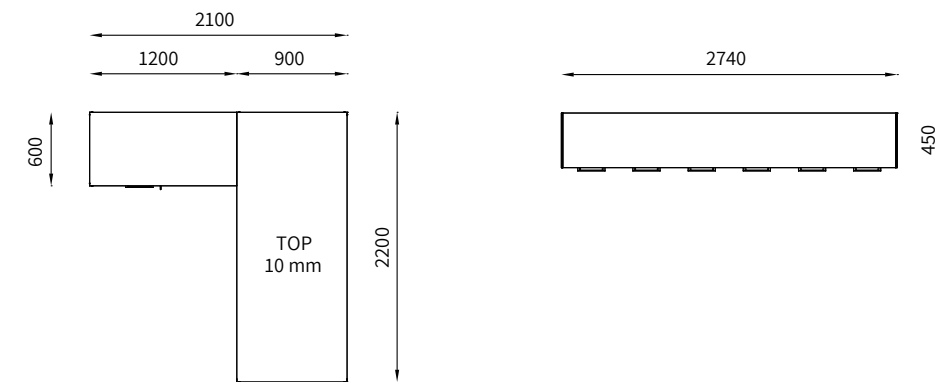

Dati Tecnici | Technical Data

Finiture | Finishes

ARREDI | FURNITURE

Top Top

VB72
Vetro laccato | Lacquered glass
Bianco
White

Frontali Frontals

GM23
Legno | Wood
Frassino tinto terra
Terra dyed ash

Struttura Structure

MB29
Melaminico | Melamine
Bianco
White

Gambe e accessori Legs and accessories

CJ83
Cuoio | Thick leather
Bianco
White

SEDUTE | SEATING

Fronte e retro Front and back

PT85
Pelle | Thin leather
Tortora
Dove grey