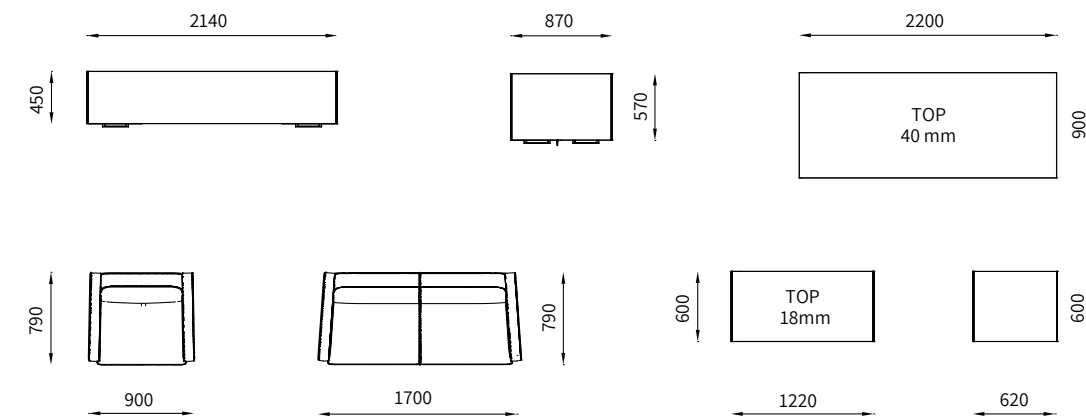

Finiture | Finishes

ARREDI | FURNITURE

Top, fianchi e frontali | Top, sides and frontals

FP61
Laccato | Lacquered
Piombo
Gunmetal

Struttura | Structure

MB29
Melaminico | Melamine
Bianco
White

Gambe | Legs

AC82
Metallo | Metal
Cromato
Chromed

Inserti e accessori | Inserts and accessories

CJ83
Cuio | Thick leather
Bianco
White

SEDUTE | SEATING

Fronte e retro | Front and back

PJ91
Pelle | Thin leather
Bianco
White

Dati Tecnici | Technical Data

A Sottomano in cuio cucito a punto sella, disponibile anche in versione rettangolare e a trapezio.
Deskpad in leather with saddle stitch, also available in rectangular and trapezoidal version.

B Veletta opzionale rivestita in cuio o lana cotta per un perfetto coordinamento con scrivania e libreria.
Optional lining panel with leather or boiled wool covering to coordinate perfectly with desk and bookcase.

C Imbottiture indeformabili per una seduta ergonomica e confortevole.
Stress-resistant foam padding for ergonomic and comfy seating.

D Piedi triangolari in acciaio cromato.
Triangular legs in chromed steel.