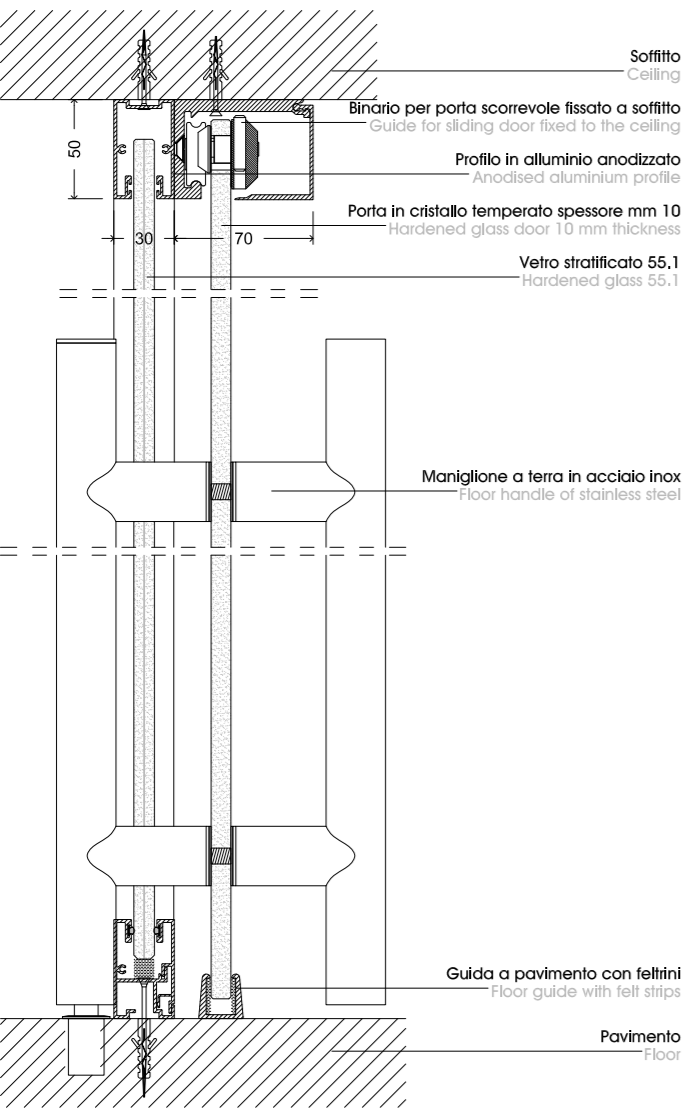

PARETE MONOVETRO
SINGLE-GLASS PARTITION

Porta in legno spessore 42 mm
42 mm thick solid door

Guarnizione stipite
Post gasket

Cerniera per porta cieca
Hinge for solid door

Stipite in alluminio anodizzato
Anodised aluminium post

Profilo in alluminio anodizzato
Anodised aluminium profile

Vetro stratificato 55,1
Stratified glass 55,1

Guarnizione
Gasket

Profilo in alluminio anodizzato
Anodised aluminium profile

Fissaggio verticale
Vertical fixing

Muro
Wall

sezione orizzontale
porta cieca

horizontal section
solid door

PARETE MONOVETRO
SINGLE-GLASS PARTITION

sezione verticale
porta in cristallo a battente

vertical section
glass leaf door

PARETE MONOVETRO
SINGLE-GLASS PARTITION

sezione verticale
porta in cristallo bidirezionale

vertical section
glass door with 180° opening

PARETE MONOVETRO
SINGLE-GLASS PARTITION

sezione verticale
 porta in cristallo scorrevole

vertical section
 glass sliding door