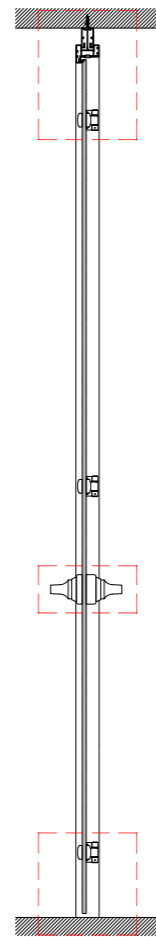

PARETE MONOVETRO
SINGLE-GLASS PARTITION

sezione verticale
porta in cristallo a battente

vertical section
glass leaf door