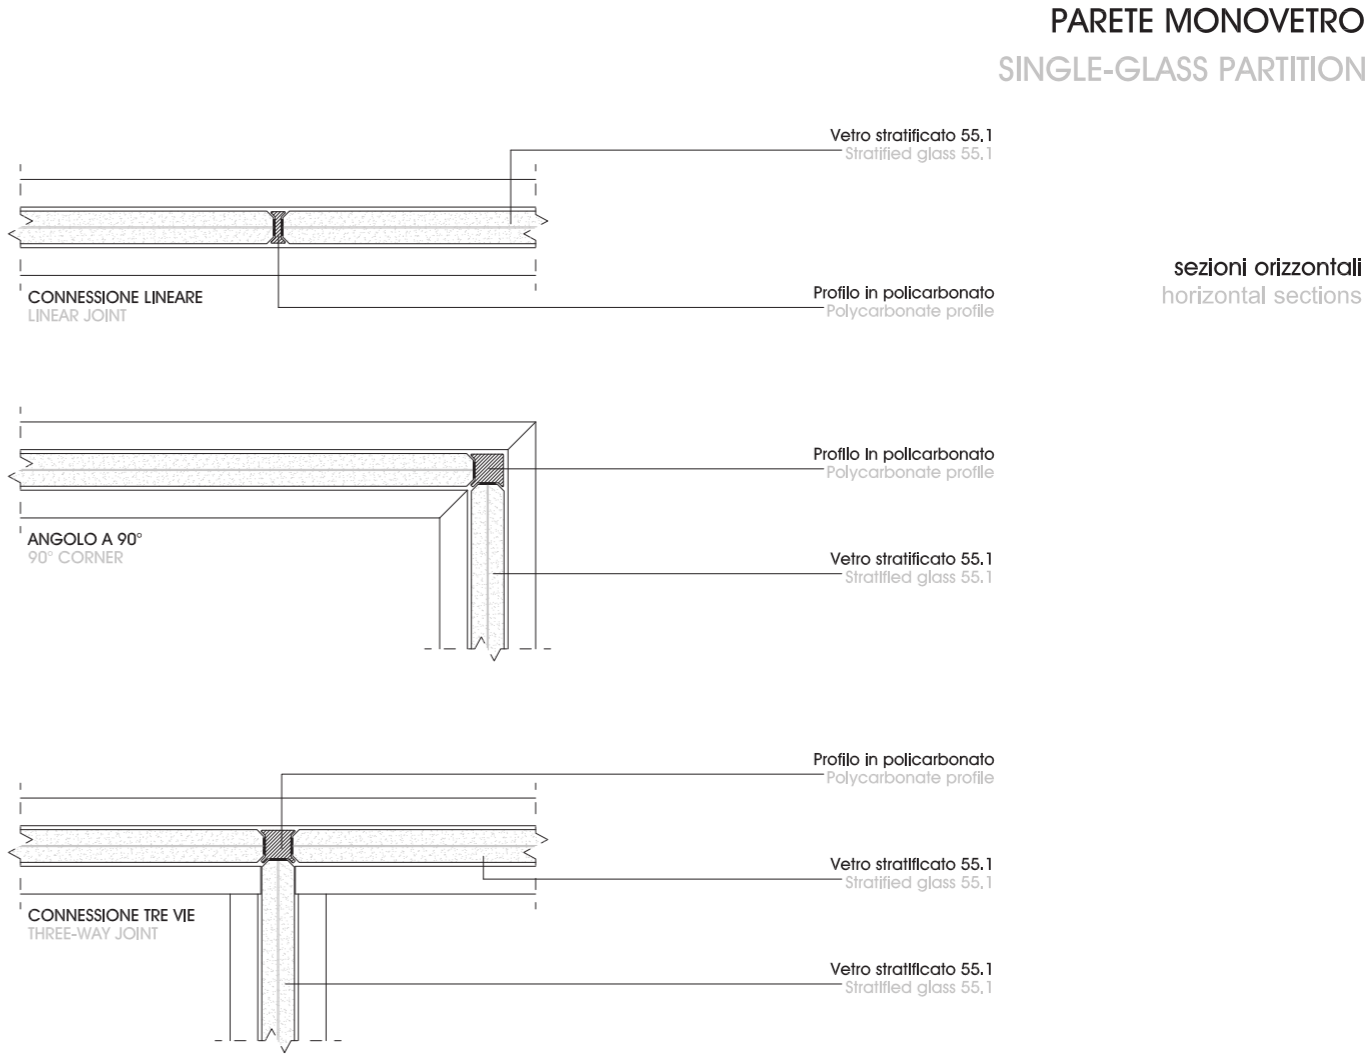

COD. E2
sherwood

COD. D1
smart 1

COD. B1
olmo

COD. C4
rovere chianti

COD. D3
yesemity

PARETE MONOVETRO
 SINGLE-GLASS PARTITION

sezione verticale
 vertical section

PARETE MONOVETRO
 SINGLE-GLASS PARTITION

sezioni orizzontali
 horizontal sections

PARETE MONOVETRO
SINGLE-GLASS PARTITION

PARETE MONOVETRO
SINGLE-GLASS PARTITION

PARETE MONOVETRO
SINGLE-GLASS PARTITION

sezione orizzontale
porta in cristallo bidirezionale

horizontal section
glass door with 180° opening

PARETE MONOVETRO
SINGLE-GLASS PARTITION

sezione orizzontale
porta in cristallo scorrevole

horizontal section
glass sliding door

PARETE MONOVETRO
SINGLE-GLASS PARTITION