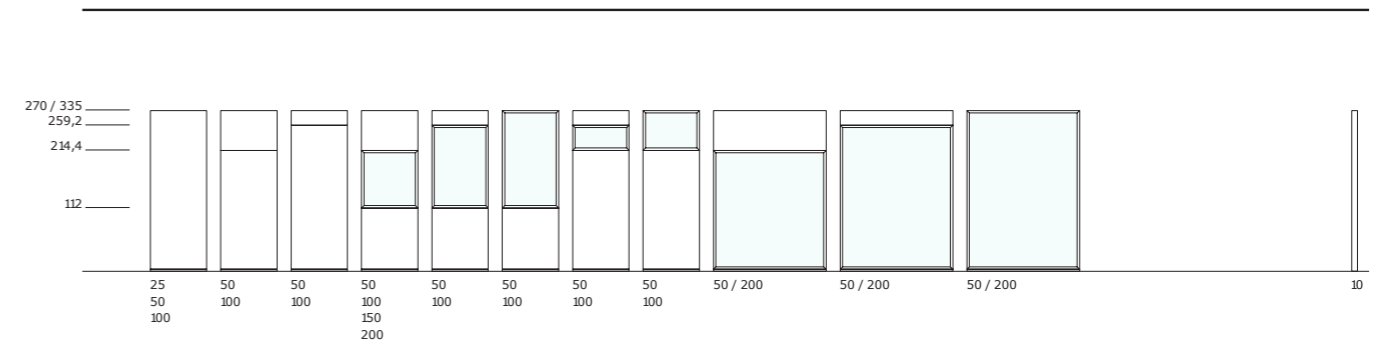

sezione verticale
porta in cristallo bidirezionale

vertical section
glass door with 180° opening

PARETE MONOVETRO
SINGLE-GLASS PARTITION

sezione verticale
 porta in cristallo scorrevole

vertical section
 glass sliding door