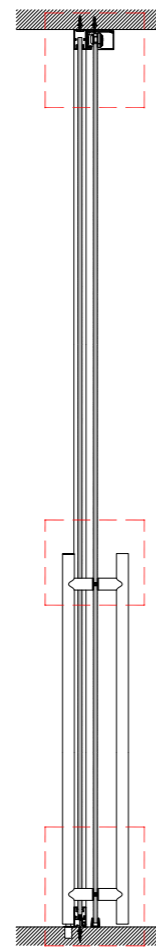

COD. AL1
alluminio verniciato bianco

COD. AL2
alluminio naturale

COD. AL3
alluminio brill

COD. AL4
alluminio finitura titanio

COD. AL5
alluminio anodizzato bronzo

COD. AL6
alluminio verniciato bronzo anticato

COD. B2
abete bianco

COD. B4
rovere stoccolma

COD. C5
fantasia

COD. C6
smart 2

COD. D9
bable

COD. C7
penelope

COD. B9
acero

COD. B7
noce terra

sezioni orizzontali
 horizontal sections

PARETE MONOVETRO
SINGLE-GLASS PARTITION

PARETE MONOVETRO
SINGLE-GLASS PARTITION

PARETE MONOVETRO
SINGLE-GLASS PARTITION

sezione orizzontale
porta in cristallo bidirezionale

sezione verticale
porta in cristallo bidirezionale

vertical section
glass door with 180° opening

PARETE MONOVETRO
SINGLE-GLASS PARTITION

sezione verticale
 porta in cristallo scorrevole

vertical section
 glass sliding door