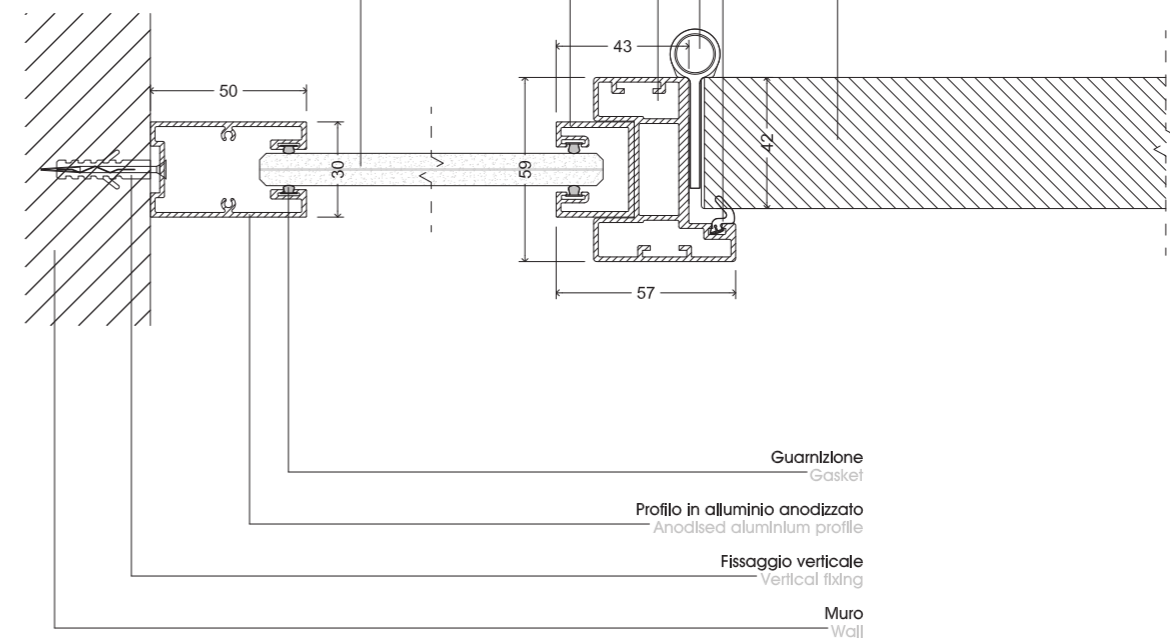

Guarnizione stipite
Post gasket

Profilo in alluminio anodizzato
Anodised aluminium profile

Fissaggio verticale
Vertical fixing

Muro
Wall

sezione orizzontale
porta in cristallo raso-muro

horizontal section
glass leaf door

PARETE MONOVETRO
SINGLE-GLASS PARTITION

Porta in legno spessore 42 mm
42 mm thick solid door

Guarnizione stipite
Post gasket

Cerniera per porta cieca
Hinge for solid door

Stipite in alluminio anodizzato
Anodised aluminium post

Profilo in alluminio anodizzato
Anodised aluminium profile

Vetro stratificato 55,1
Stratified glass 55,1

Guarnizione
Gasket

Profilo in alluminio anodizzato
Anodised aluminium profile

Fissaggio verticale
Vertical fixing

Muro
Wall

sezione orizzontale
porta cieca

horizontal section
solid door

PARETE MONOVETRO
SINGLE-GLASS PARTITION

sezione verticale
porta in cristallo a battente

vertical section
glass leaf door

PARETE MONOVETRO
SINGLE-GLASS PARTITION