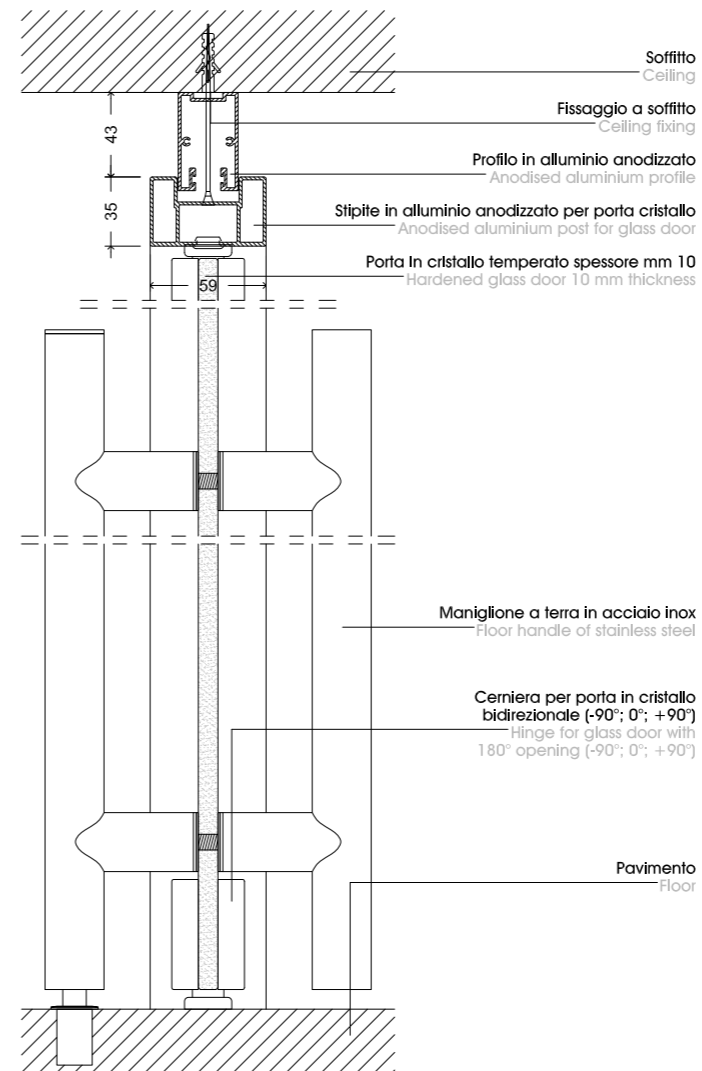

PARETE MONOVETRO
SINGLE-GLASS PARTITION

Porta in legno spessore 42 mm
42 mm thick solid door

Guarnizione stipite
Post gasket

Cerniera per porta cieca
Hinge for solid door

Stipite in alluminio anodizzato
Anodised aluminium post

Profilo in alluminio anodizzato
Anodised aluminium profile

Vetro stratificato 55,1
Stratified glass 55,1

Guarnizione
Gasket

Profilo in alluminio anodizzato
Anodised aluminium profile

Fissaggio verticale
Vertical fixing

Muro
Wall

sezione orizzontale
porta cieca

horizontal section
solid door

PARETE MONOVETRO
SINGLE-GLASS PARTITION

sezione verticale
porta in cristallo a battente

vertical section
glass leaf door

PARETE MONOVETRO
SINGLE-GLASS PARTITION

sezione verticale
porta in cristallo bidirezionale

vertical section
glass door with 180° opening

PARETE MONOVETRO
SINGLE-GLASS PARTITION

sezione verticale
 porta in cristallo scorrevole

vertical section
 glass sliding door