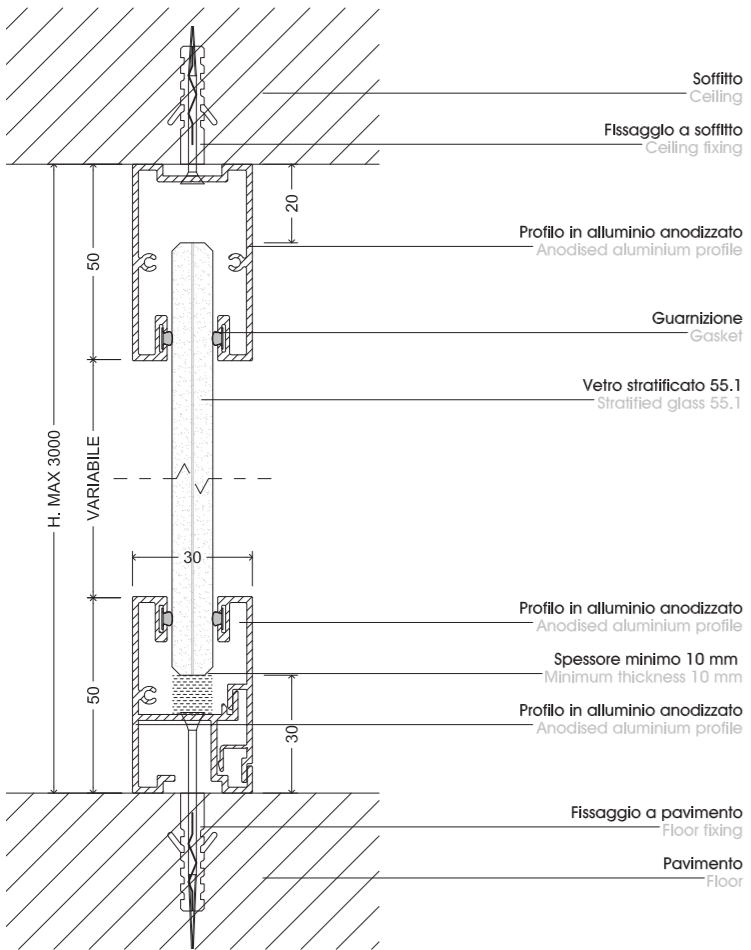

COD. E2
sherwood

COD. D1
smart 1

COD. B1
olmo

COD. C4
rovere chianti

COD. D3
yesemity

PARETE MONOVETRO
 SINGLE-GLASS PARTITION

sezione verticale
 vertical section

PARETE MONOVETRO
 SINGLE-GLASS PARTITION

sezioni orizzontali
 horizontal sections

PARETE MONOVETRO
SINGLE-GLASS PARTITION

PARETE MONOVETRO
SINGLE-GLASS PARTITION

PARETE MONOVETRO
SINGLE-GLASS PARTITION

sezione orizzontale
porta in cristallo bidirezionale