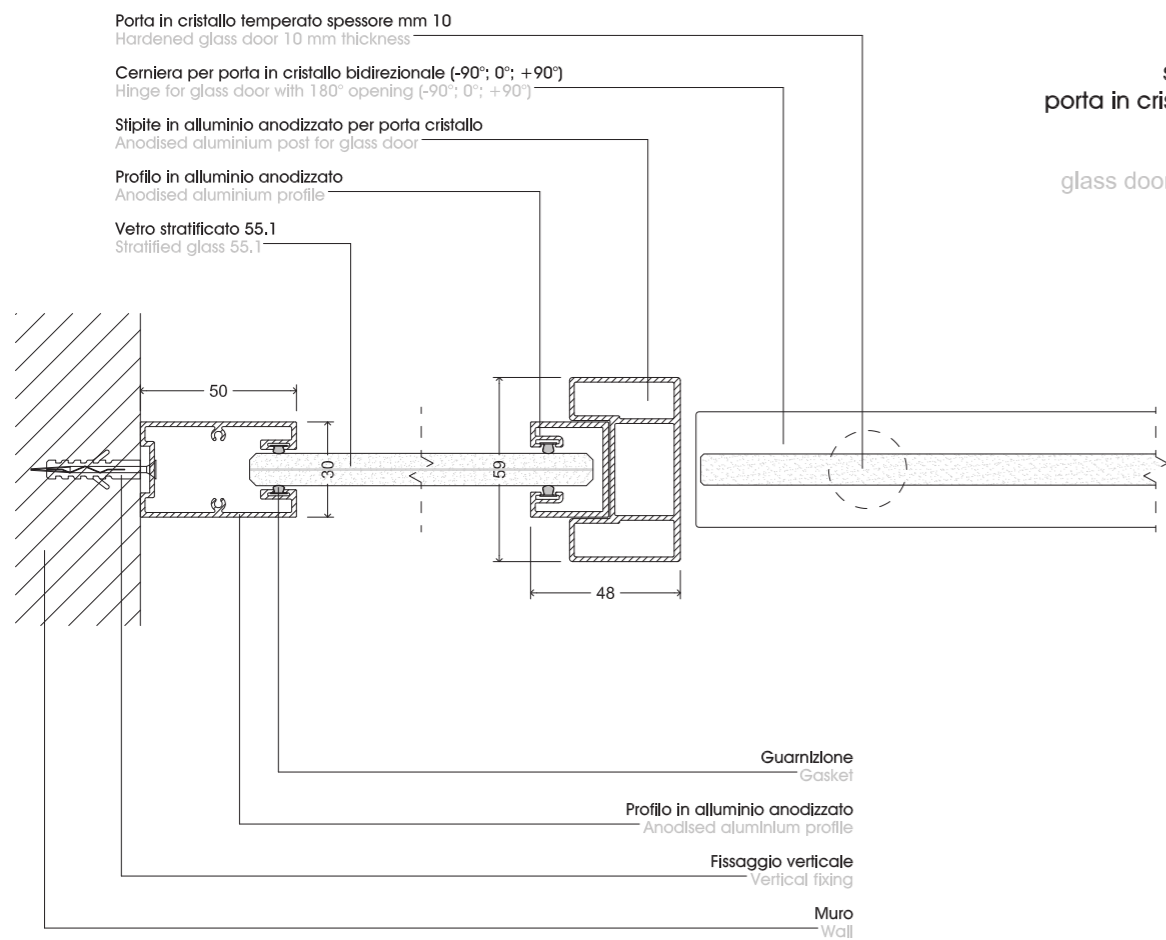

sezioni orizzontali
 horizontal sections

PARETE MONOVETRO
SINGLE-GLASS PARTITION

PARETE MONOVETRO
SINGLE-GLASS PARTITION

PARETE MONOVETRO
SINGLE-GLASS PARTITION

sezione orizzontale
porta in cristallo bidirezionale

horizontal section
glass door with 180° opening

PARETE MONOVETRO
SINGLE-GLASS PARTITION

sezione orizzontale
porta in cristallo scorrevole

horizontal section
glass sliding door

PARETE MONOVETRO
SINGLE-GLASS PARTITION