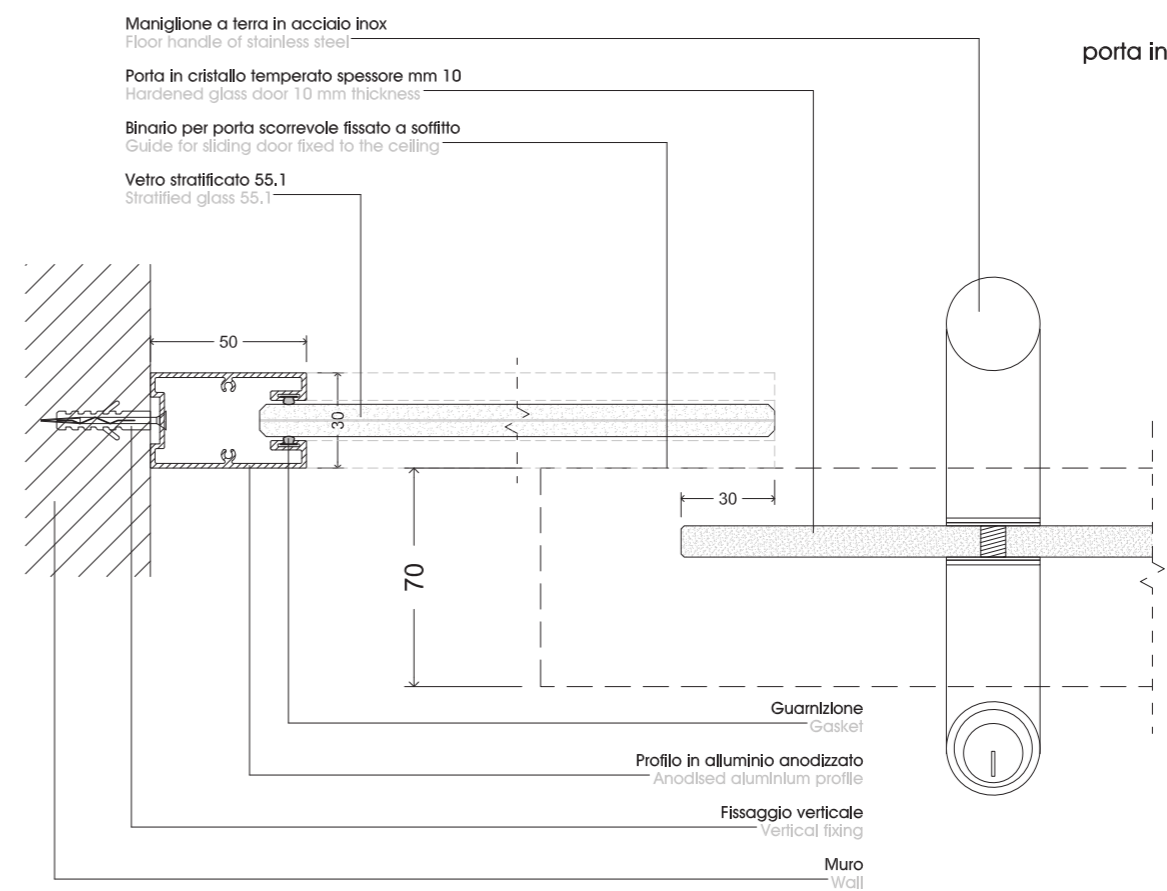

sezioni orizzontali
 horizontal sections

PARETE MONOVETRO
SINGLE-GLASS PARTITION

PARETE MONOVETRO
SINGLE-GLASS PARTITION

PARETE MONOVETRO
SINGLE-GLASS PARTITION

sezione orizzontale
porta in cristallo bidirezionale

horizontal section
glass door with 180° opening

PARETE MONOVETRO
SINGLE-GLASS PARTITION

sezione orizzontale
porta in cristallo scorrevole

horizontal section
glass sliding door

PARETE MONOVETRO
SINGLE-GLASS PARTITION