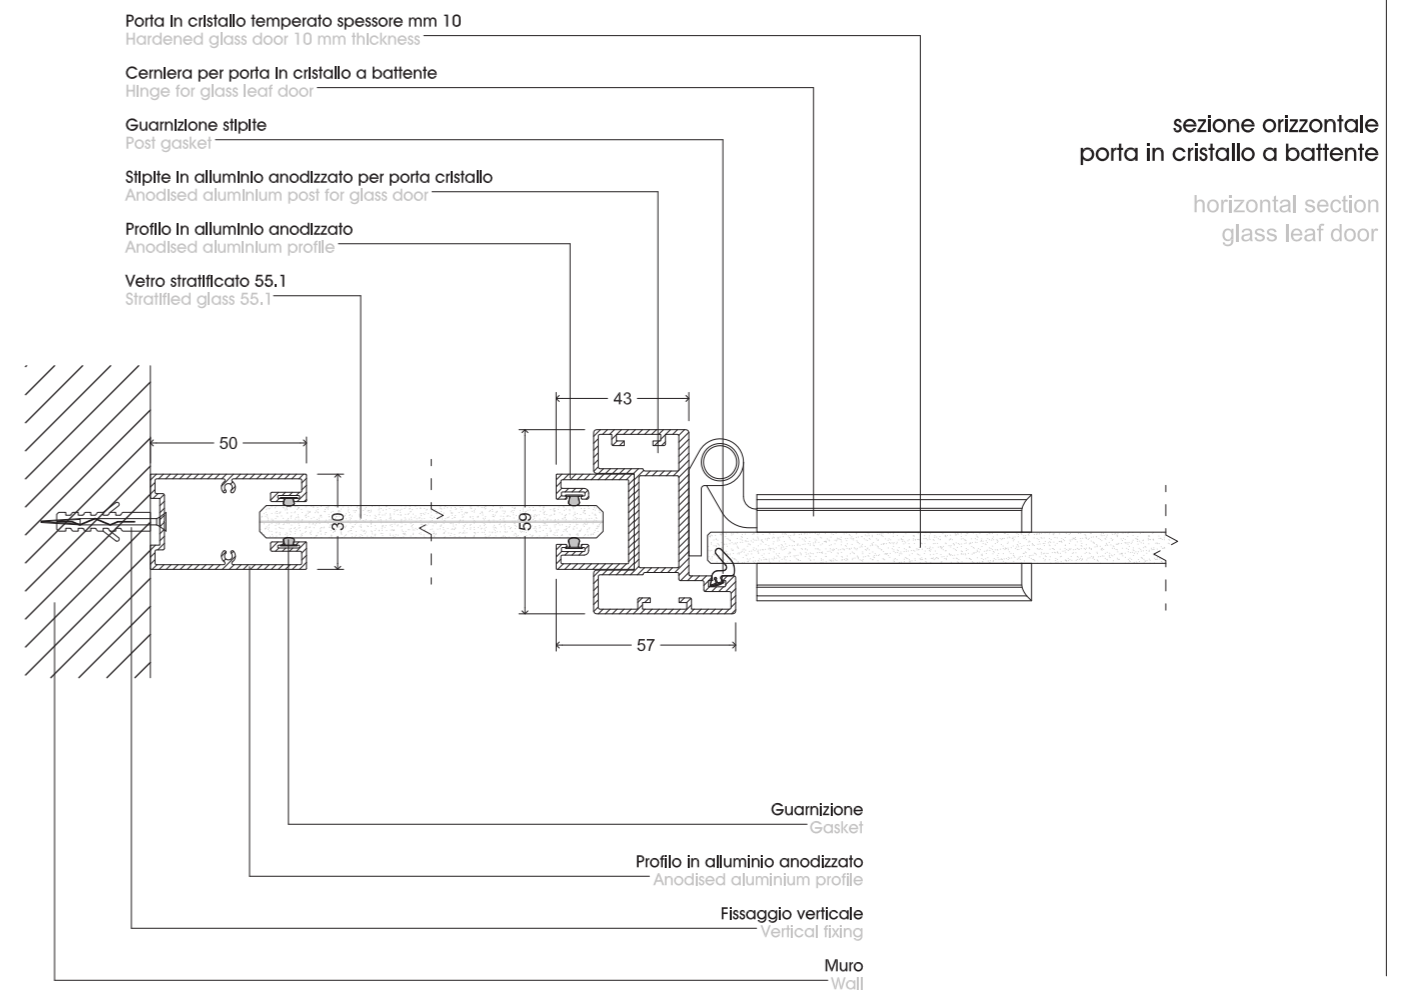

COD. E2
sherwood

COD. D1
smart 1

COD. B1
olmo

COD. C4
rovere chianti

COD. D3
yesemity

PARETE MONOVETRO
 SINGLE-GLASS PARTITION

sezione verticale
 vertical section

PARETE MONOVETRO
 SINGLE-GLASS PARTITION

sezioni orizzontali
 horizontal sections

PARETE MONOVETRO
SINGLE-GLASS PARTITION

PARETE MONOVETRO
SINGLE-GLASS PARTITION

PARETE MONOVETRO
SINGLE-GLASS PARTITION

sezione orizzontale
porta in cristallo bidirezionale