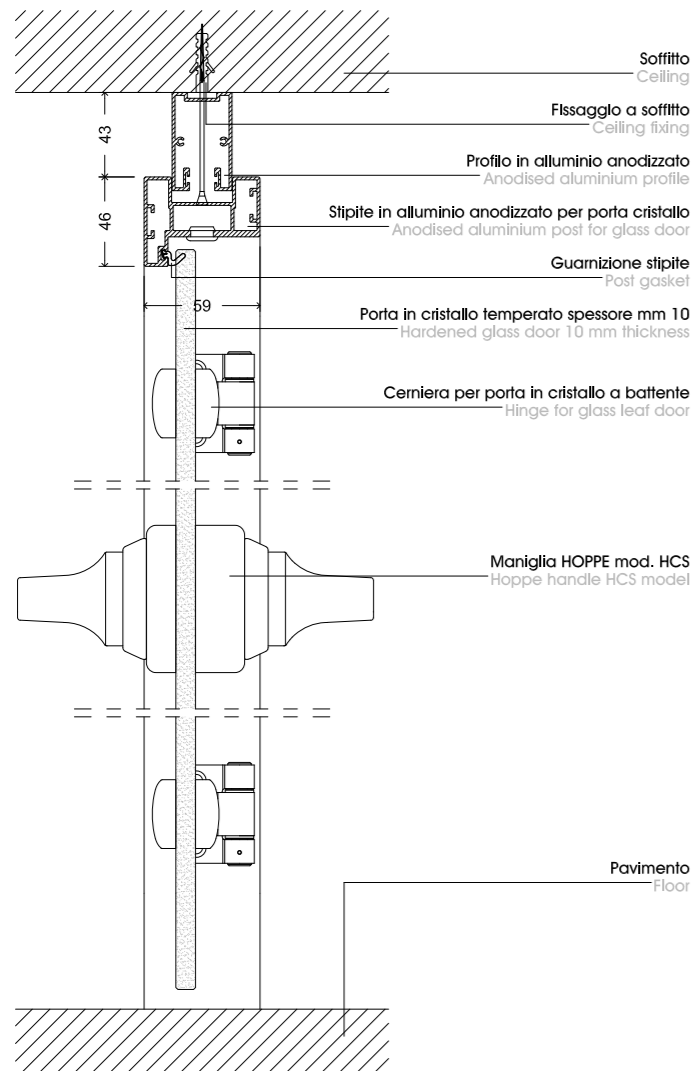

PARETE MONOVETRO
SINGLE-GLASS PARTITION

Porta in legno spessore 42 mm
42 mm thick solid door

Guarnizione stipite
Post gasket

Cerniera per porta cieca
Hinge for solid door

Stipite in alluminio anodizzato
Anodised aluminium post

Profilo in alluminio anodizzato
Anodised aluminium profile

Vetro stratificato 55,1
Stratified glass 55,1

Guarnizione
Gasket

Profilo in alluminio anodizzato
Anodised aluminium profile

Fissaggio verticale
Vertical fixing

Muro
Wall

sezione orizzontale
porta cieca

horizontal section
solid door

PARETE MONOVETRO
SINGLE-GLASS PARTITION

sezione verticale
porta in cristallo a battente

vertical section
glass leaf door

PARETE MONOVETRO
SINGLE-GLASS PARTITION

sezione verticale
porta in cristallo bidirezionale

vertical section
glass door with 180° opening

PARETE MONOVETRO
SINGLE-GLASS PARTITION

sezione verticale
 porta in cristallo scorrevole

vertical section
 glass sliding door