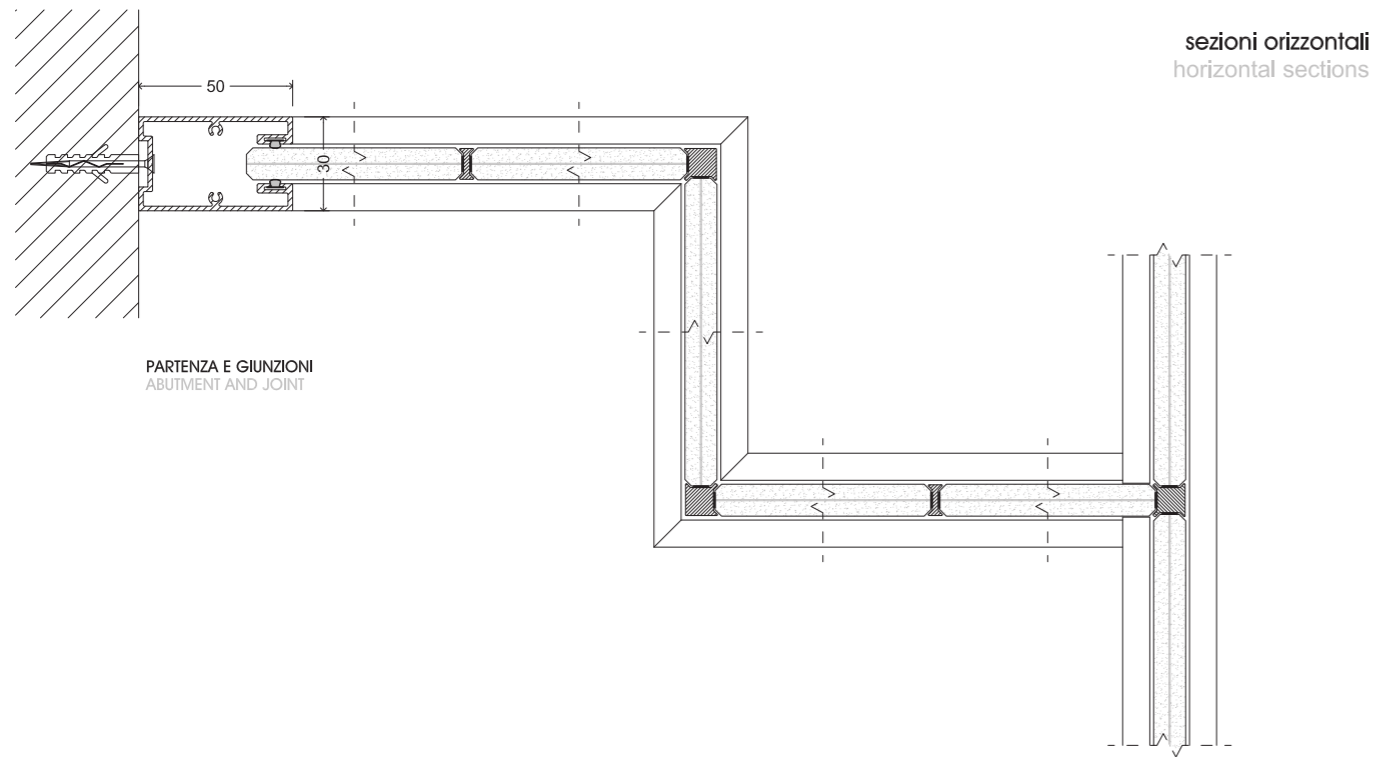

COD. E2
sherwood

COD. D1
smart 1

COD. B1
olmo

COD. C4
rovere chianti

COD. D3
yesemity

PARETE MONOVETRO
 SINGLE-GLASS PARTITION

sezione verticale
 vertical section

PARETE MONOVETRO
 SINGLE-GLASS PARTITION

sezioni orizzontali
 horizontal sections

PARETE MONOVETRO
SINGLE-GLASS PARTITION

PARETE MONOVETRO
SINGLE-GLASS PARTITION

PARETE MONOVETRO
SINGLE-GLASS PARTITION

sezione orizzontale
porta in cristallo bidirezionale