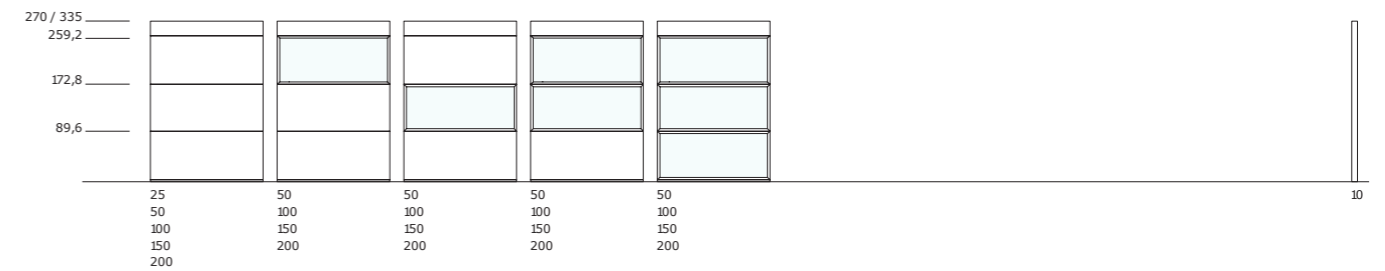

sezione verticale
porta in cristallo bidirezionale

vertical section
glass door with 180° opening

PARETE MONOVETRO
SINGLE-GLASS PARTITION

sezione verticale
 porta in cristallo scorrevole

vertical section
 glass sliding door