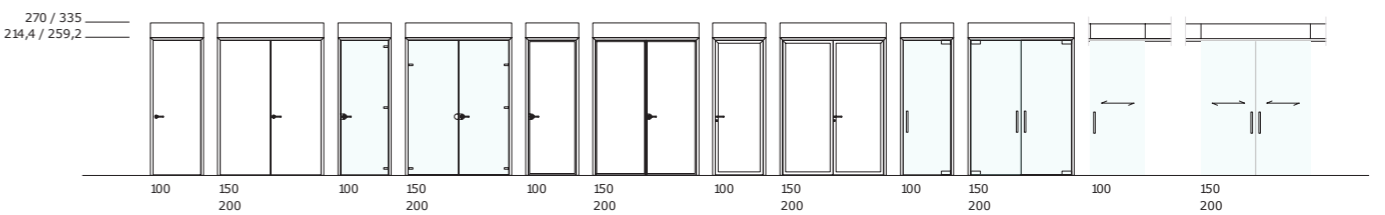

Muro
Wall

sezione orizzontale
porta cieca

horizontal section
solid door

PARETE MONOVETRO
SINGLE-GLASS PARTITION

sezione verticale
porta in cristallo a battente

vertical section
glass leaf door

PARETE MONOVETRO
SINGLE-GLASS PARTITION

sezione verticale
porta in cristallo bidirezionale

vertical section
glass door with 180° opening

PARETE MONOVETRO
SINGLE-GLASS PARTITION

sezione verticale
 porta in cristallo scorrevole

vertical section
 glass sliding door