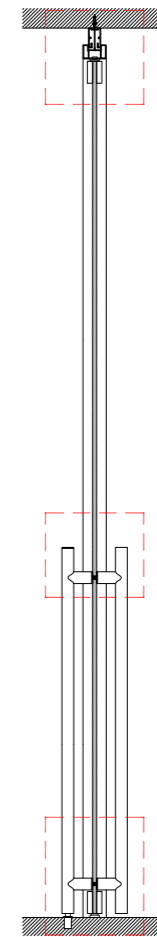

COD. AL1
alluminio verniciato bianco

COD. AL2
alluminio naturale

COD. AL3
alluminio brill

COD. AL4
alluminio finitura titanio

COD. AL5
alluminio anodizzato bronzo

COD. AL6
alluminio verniciato bronzo anticato

COD. B2
abete bianco

COD. B4
rovere stoccolma

COD. C5
fantasia

COD. C6
smart 2

COD. D9
bable

COD. C7
penelope

COD. B9
acero

COD. B7
noce terra

sezioni orizzontali
 horizontal sections

PARETE MONOVETRO
SINGLE-GLASS PARTITION

PARETE MONOVETRO
SINGLE-GLASS PARTITION

PARETE MONOVETRO
SINGLE-GLASS PARTITION

sezione orizzontale
porta in cristallo bidirezionale

Muro
Wall

sezione orizzontale
porta cieca

horizontal section
solid door

PARETE MONOVETRO
SINGLE-GLASS PARTITION

sezione verticale
porta in cristallo a battente

vertical section
glass leaf door

PARETE MONOVETRO
SINGLE-GLASS PARTITION