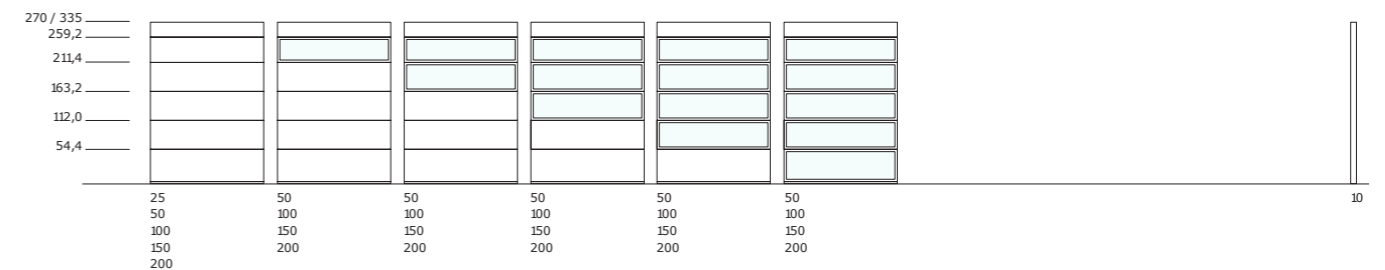

sezione verticale
porta in cristallo bidirezionale

vertical section
glass door with 180° opening

PARETE MONOVETRO
SINGLE-GLASS PARTITION

sezione verticale
 porta in cristallo scorrevole

vertical section
 glass sliding door